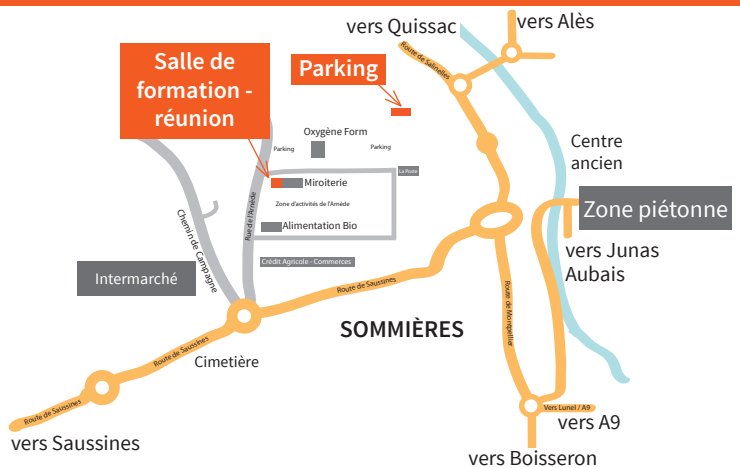

Accès Salle de Formation de la FD CIVAM 30

► La salle de formation se situe dans le bâtiment A1 de la zone d'activités de l'Arnède (rue de la Soconi) à côté de la Miroiterie La Sommiéroise ([lien Google Maps](#)).

Pour vous garer, utiliser le parking qui est situé derrière la Poste.
Attention : ne pas vous garer autour de la salle de sport (Oxygène Form) : parking privé !

Fédération Départementale des CIVAM du Gard
Bureaux : 216 Chemin de Campagne 30250 Sommières
Salle de formation : Bât A1 rue de la Soconi
tél : 04.66.77.11.12.
fd@civamgard.fr www.civamgard.fr